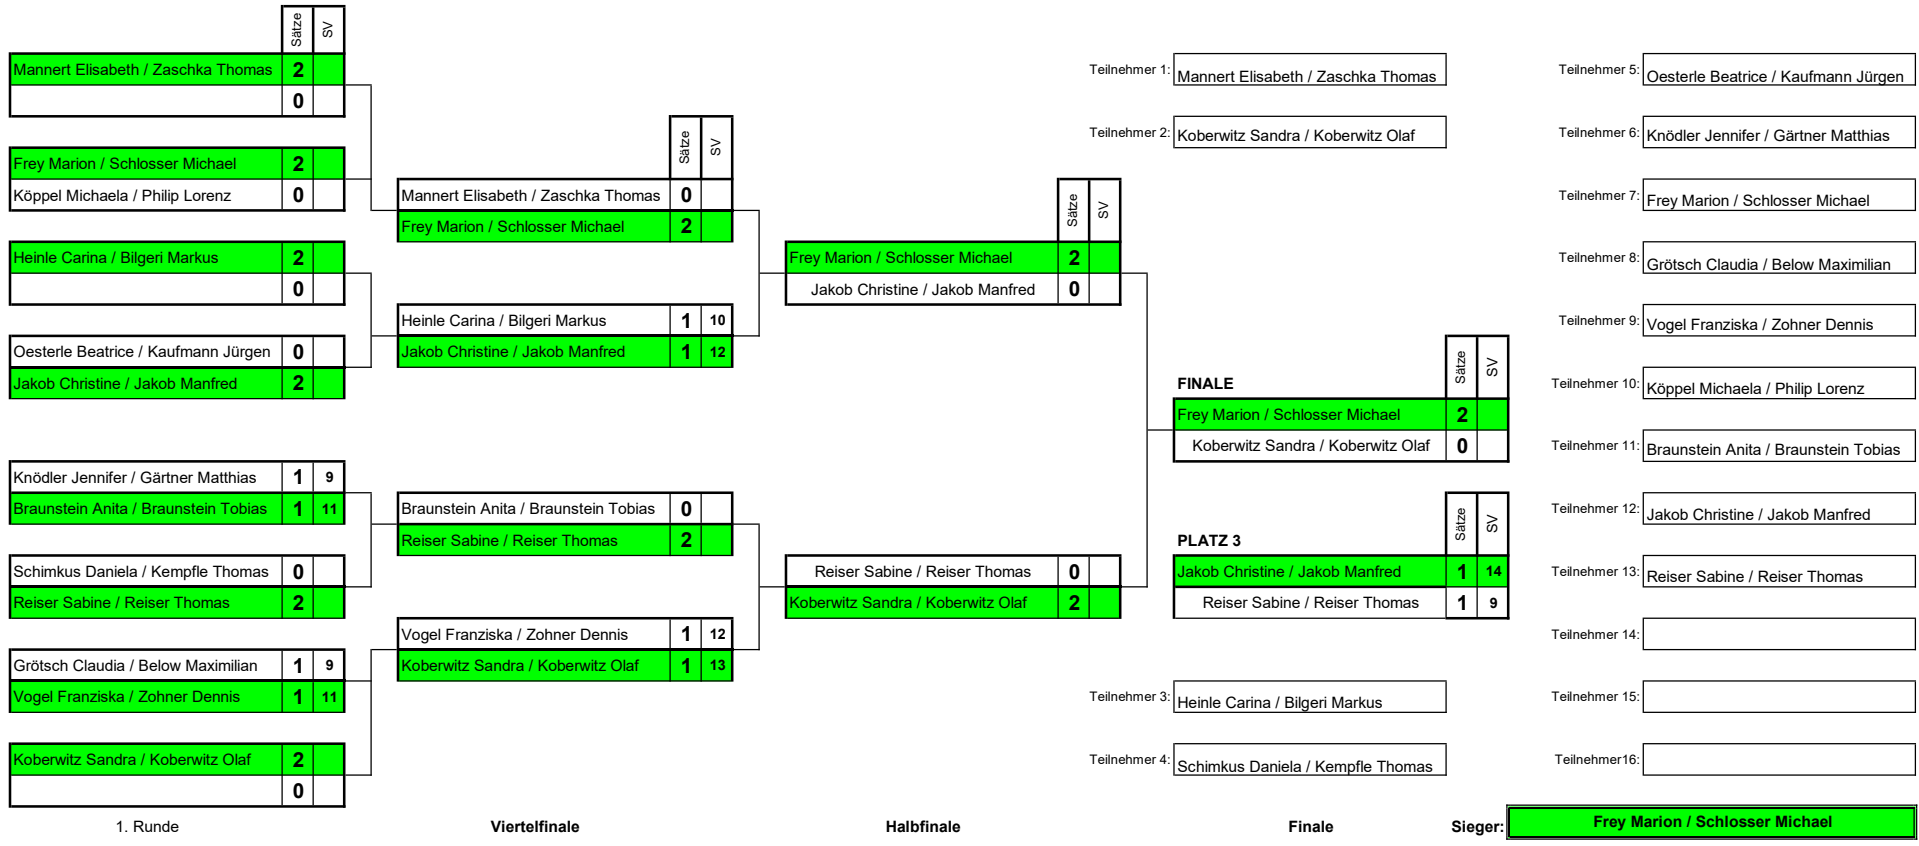

Bezirksmeisterschaft Tandem mix intern. 2016

Qualifikation Tandem Mixed International											
Pl.	Name	Ergebnis	Abr.	Volle 1	Abr. 1	F	Ge. 1	Volle 1	Abr. 1	F	Ge. 1
1	Mannert Elisabeth / Zaschka Thomas	281	102	98	53	1	151	81	49	1	130
2	Koberwitz Sandra / Koberwitz Olaf	274	97	92	43	1	135	85	54	1	139
3	Heinle Carina / Bilgeri Markus	264	87	94	45	0	139	83	42	1	125
4	Schimkus Daniela / Kempfle Thomas	262	83	90	42	2	132	89	41	2	130
5	Oesterle Beatrice / Kaufmann Jürgen	256	76	93	26	4	119	87	50	0	137
6	Knödler Jennifer / Gärtner Matthias	254	92	84	49	0	133	78	43	1	121
7	Frey Marion / Schlosser Michael	250	81	88	36	0	124	81	45	1	126
8	Grötsch Claudia / Below Maximilian	250	78	88	36	2	124	84	42	0	126
9	Vogel Franziska / Zohner Dennis	244	63	86	36	0	122	95	27	5	122
10	Köppel Michaela / Philip Lorenz	241	84	79	34	3	113	78	50	0	128
11	Braunstein Anita / Braunstein Tobias	238	69	87	39	2	126	82	30	2	112
12	Jakob Christine / Jakob Manfred	229	62	84	36	4	120	83	26	5	109
13	Reiser Sabine / Reiser Thomas	224	60	87	34	4	121	77	26	7	103
14		0	0				0				0
15		0	0				0				0
16		0	0				0				0